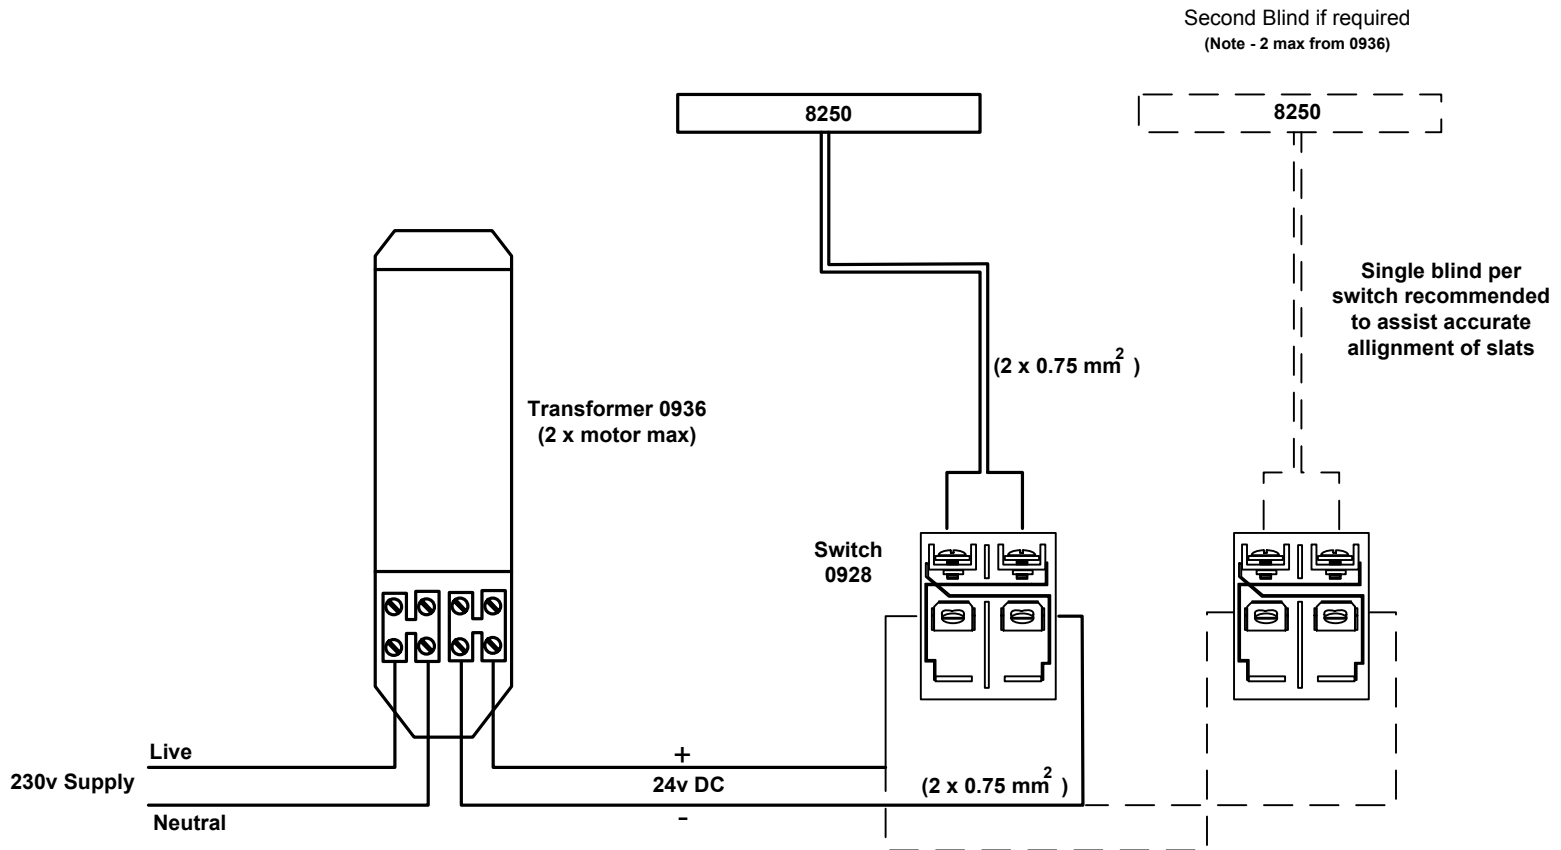

Motor 9011
24v dc 0.65 A

Silent Gliss Ltd
Poorhole Lane.
Broadstairs
Kent CT10 2PT
Tel 01843 863571
Fax 01843 864503
E-mail: info@silentgliss.co.uk
Web site: www.silentgliss.co.uk

8250 Venetian Blind

Standard Switch and Transformer

Motor Type ~~X~~ ~~C~~
Drawing Number
E 116
Issue Date 12-8-06