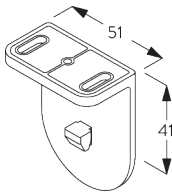

SG 10873
Wieszak