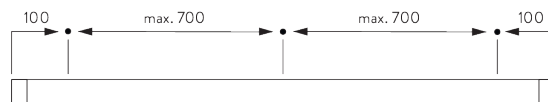

- Łańcuszek ze stali nierdzewnej
- Identyczne (lewy/prawy) metalowe wieszaki zatraskowe
- Profil instalacyjny

SPECYFIKACJA SYSTEMU

A. WYMIARY SYSTEMU

1.8 m

50 cm

2.8 m

5 m²

2.5 kg

Zalecany stosunek szerokości do wysokości
maks. 1:3

B. PROFILE

Informacje o Profilu

SG 4227
Tuba 32 mm

SG 10872
Obciążnik dolny

SG 10534
Profil instalacyjny

C. JAK MIERZYĆ

- A: Szerokość systemu
- B: Wysokość systemu
- C: Wysokość tańcucha
- D: Element ustalający bezpieczeństwa SG 10731 min. 150 cm nad podłogą
- E: Szczelina świetlna: 17 mm
- F: Szczelina świetlna po stronie obsługi: 17 mm

MONTAŻ

A. INFORMACJE O MONTAŻU

Szczegółowe informacje dotyczące dopasowania można znaleźć na stronie internetowej Silent Gliss.

Punkty mocowania

Wieszaki (ściana/sufit)

Profil montażowy SG 10534 (ściana/sufit)