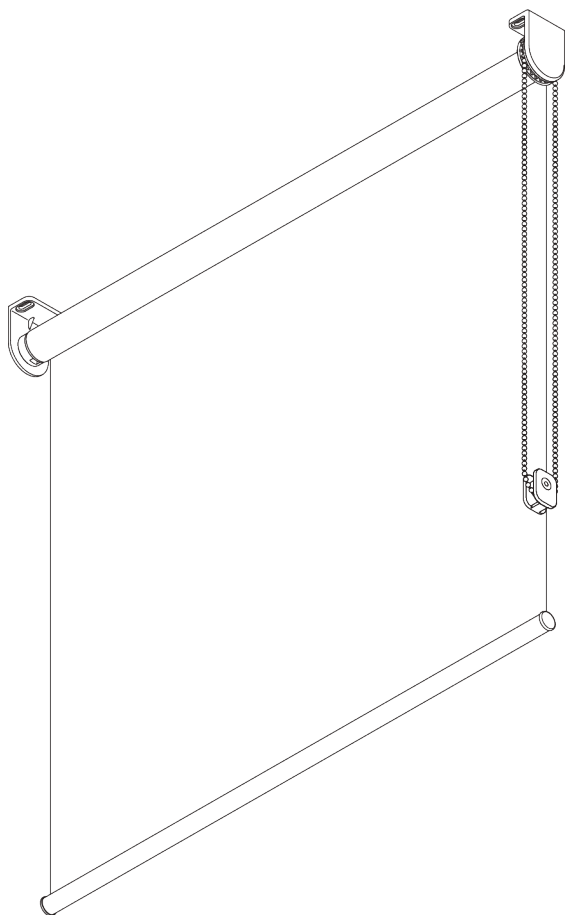

SG 4907

INFORMACJA O PRODUKCIE

- **Obsługa:** łańcuszek
- **Zasięg :** S
- **Mocowanie:** sufit, ściana, wnęka
- **Kolory:** 20 kolorów plus srebrny
- **Tekstylia:** zobacz kolekcję tkanin Silent Gliss

Cechy produktu:

- Łańcuszek ze stali nierdzewnej
- Identyczne (lewy/prawy) metalowe wieszaki zatraskowe
- Profil instalacyjny

SPECYFIKACJA SYSTEMU

A. WYMIARY SYSTEMU

1.8 m

50 cm

2.8 m

5 m²

2.5 kg

Zalecany stosunek szerokości do wysokości
maks. 1:3

B. PROFILE

Informacje o Profilu

SG 4227
Tuba 32 mm

SG 10872
Obciążnik dolny

SG 10534
Profil instalacyjny

C. JAK MIERZYĆ

- A: Szerokość systemu
- B: Wysokość systemu
- C: Wysokość tańcucha
- D: Element ustalający bezpieczeństwa SG 10731 min. 150 cm nad podłogą
- E: Szczelina świetlna: 17 mm
- F: Szczelina świetlna po stronie obsługi: 17 mm

MONTAŻ

A. INFORMACJE O MONTAŻU

Szczegółowe informacje dotyczące dopasowania można znaleźć na stronie internetowej Silent Gliss.

Punkty mocowania

Wieszaki (ściana/sufit)

Profil montażowy SG 10534 (ściana/sufit)