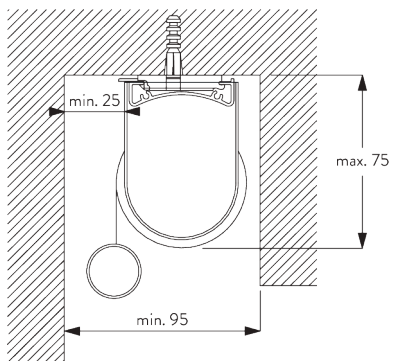

- Łańcuszek ze stali nierdzewnej
- Identyczne (lewy/prawy) metalowe wieszaki zatraskowe
- Profil instalacyjny

SPECYFIKACJA SYSTEMU

A. WYMIARY SYSTEMU

1.8 m

50 cm

2.8 m

5 m²

2.5 kg

SG 10534
Profil montażowy

SG 10539
Wieszak

SG 10574
Osłona wieszaka

SG 10873
Wieszak

SG 11198
Wieszak

C. MONTAŻ ŚCIENNY

Wieszaki SG 10873

Profil montażowy SG 10534, wieszaki SG 11198 i uchwyty SG 3033 lub SG 3044

Profil montażowy SG 10534, wieszaki SG 11198 i "click" wieszaki SG 10539

SG 3033
Uchwyt

SG 3044
Uchwyt

SG 10539
Wieszak

SG 10534
Profil montażowy

SG 10574
Osłona wieszaka

SG 10873
Wieszak

SG 11198
Wieszak

D. MONTAŻ WNĘTRNY

Wieszaki SG 10873

Profil montażowy SG 10534, wieszaki SG 11198 i uchwyty SG 3033 lub SG 3044

Profil montażowy SG 10534, wieszaki SG 11198 i "click" wieszaki SG 10539

SG 3033
Uchwyt

SG 3044
Uchwyt