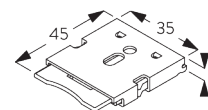

Profil montażowy SG 10534, wieszaki SG 11198 i "click" wieszaki SG 10539

SG 3033
Uchwyt

SG 3044
Uchwyt

SG 10539
Wieszak

SG 10534
Profil montażowy

SG 10574
Osłona wieszaka

SG 10873
Wieszak

SG 11198
Wieszak

D. MONTAŻ WNĘTRNY

Wieszaki SG 10873

Profil montażowy SG 10534, wieszaki SG 11198 i uchwyty SG 3033 lub SG 3044

Profil montażowy SG 10534, wieszaki SG 11198 i "click" wieszaki SG 10539

SG 3033
Uchwyt

SG 3044
Uchwyt

SG 10534
Profil montażowy

SG 10539
Wieszak

SG 10574
Osłona wieszaka

SG 10873
Wieszak

SG 11198
Wieszak

OPCJE SYSTEMU

A. TKANINA ROLL-OFF

- A: Odwijana tkanina od strony okna (standard)
B: Odwijana tkanina od strony pomieszczenia (opcja)

B. INSTALACJA PROFILA

CZĘŚCI

A. CZĘŚCI STANDARDOWE

SG 4226

Taśma podwójna 30mm

SG 4227

Tuba 32 mm

SG 4234