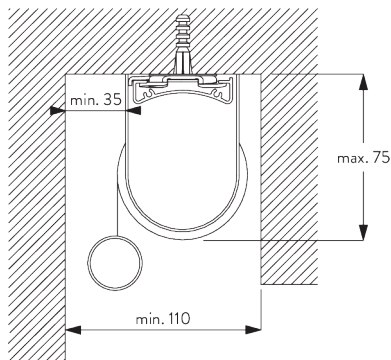

- Łańcuszek ze stali nierdzewnej
- Identyczne (lewy/prawy) metalowe wieszaki zatraskowe
- Profil instalacyjny

SPECYFIKACJA SYSTEMU

A. WYMIARY SYSTEMU

1.8 m

50 cm

2.8 m

5 m²

2.5 kg

SG 10534
Profil montażowy

SG 10539
Wieszak

SG 10574
Osłona wieszaka

SG 10873
Wieszak

SG 11198
Wieszak

C. MONTAŻ ŚCIENNY

Wieszaki SG 10873

Profil montażowy SG 10534, wieszaki SG 11198 i uchwyty SG 3033 lub SG 3044

Profil montażowy SG 10534, wieszaki SG 11198 i "click" wieszaki SG 10539

SG 3033
Uchwyt

SG 3044
Uchwyt

SG 10539
Wieszak

SG 10534
Profil montażowy

SG 10574
Osłona wieszaka

SG 10873
Wieszak

SG 11198
Wieszak

D. MONTAŻ WNĘTRNY

Wieszaki SG 10873

Profil montażowy SG 10534, wieszaki SG 11198 i uchwyty SG 3033 lub SG 3044

Profil montażowy SG 10534, wieszaki SG 11198 i "click" wieszaki SG 10539

SG 3033
Uchwyt

SG 3044
Uchwyt