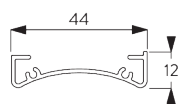

Profil montażowy SG 10534, wieszaki SG 11198 i "click" wieszaki SG 10539

SG 3033
Uchwyt

SG 3044
Uchwyt

SG 10539
Wieszak

SG 10534
Profil montażowy

SG 10574
Osłona wieszaka

SG 10873
Wieszak

SG 11198
Wieszak

D. MONTAŻ WNĘTRNY

Wieszaki SG 10873

Profil montażowy SG 10534, wieszaki SG 11198 i uchwyty SG 3033 lub SG 3044

Profil montażowy SG 10534, wieszaki SG 11198 i "click" wieszaki SG 10539

SG 3033
Uchwyt

SG 3044
Uchwyt

SG 10534
Profil montażowy

SG 10539
Wieszak

SG 10574
Osłona wieszaka

SG 10873
Wieszak

SG 11198
Wieszak

OPCJE SYSTEMU

A. TKANINA ROLL-OFF

- A: Odwijana tkanina od strony okna (standard)
B: Odwijana tkanina od strony pomieszczenia (opcja)