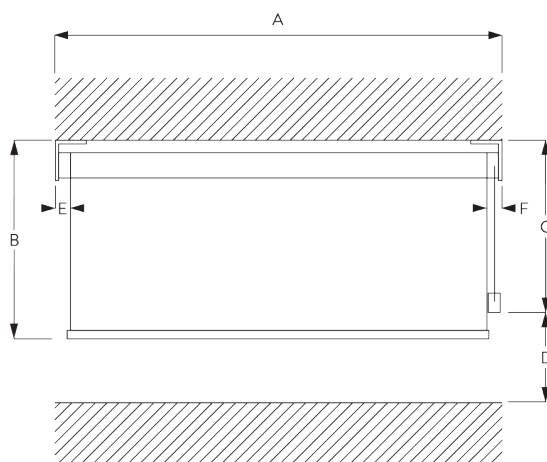

- Łańcuszek ze stali nierdzewnej
- Identyczne (lewy/prawy) metalowe wieszaki zatraskowe
- Profil instalacyjny

SPECYFIKACJA SYSTEMU

A. WYMIARY SYSTEMU

1.8 m

50 cm

2.8 m

5 m²

2.5 kg

Zalecany stosunek szerokości do wysokości
maks. 1:3

B. PROFILE

Informacje o Profilu

SG 4227
Tuba 32 mm

SG 10872
Obciążnik dolny

SG 10534
Profil instalacyjny

C. JAK MIERZYĆ

- A: Szerokość systemu
- B: Wysokość systemu
- C: Wysokość tańcucha
- D: Element ustalający bezpieczeństwa SG 10731 min. 150 cm nad podłogą
- E: Szczelina świetlna: 17 mm
- F: Szczelina świetlna po stronie obsługi: 17 mm

MONTAŻ

A. INFORMACJE O MONTAŻU

Szczegółowe informacje dotyczące dopasowania można znaleźć na stronie internetowej Silent Gliss.

Punkty mocowania

Wieszaki (ściana/sufit)

Profil montażowy SG 10534 (ściana/sufit)