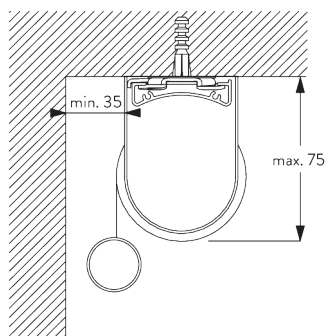

- Łańcuszek ze stali nierdzewnej
- Identyczne (lewy/prawy) metalowe wieszaki zatraskowe
- Profil instalacyjny

SPECYFIKACJA SYSTEMU

A. WYMIARY SYSTEMU

1.8 m

50 cm

2.8 m

5 m²

2.5 kg

Zalecany stosunek szerokości do wysokości
maks. 1:3

B. PROFILE

Informacje o Profilu

SG 4227
Tuba 32 mm

SG 10872
Obciążnik dolny

SG 10534
Profil instalacyjny

C. JAK MIERZYĆ

- A: Szerokość systemu
- B: Wysokość systemu
- C: Wysokość tańcucha
- D: Element ustalający bezpieczeństwa SG 10731 min. 150 cm nad podłogą
- E: Szczelina świetlna: 17 mm
- F: Szczelina świetlna po stronie obsługi: 17 mm

MONTAŻ

A. INFORMACJE O MONTAŻU

Szczegółowe informacje dotyczące dopasowania można znaleźć na stronie internetowej Silent Gliss.

Punkty mocowania

Wieszaki (ściana/sufit)

Profil montażowy SG 10534 (ściana/sufit)

B. MONTAŻ SUFITOWY

Wieszak SG 10873

Profil montażowy SG 10534, wieszaki SG 11198 i uchwyty SG 3033 lub SG 3044

Profil montażowy SG 10534, wieszaki SG 11198 i "click" wieszaki SG 10539

SG 3033
Uchwyty

SG 3044
Uchwyty