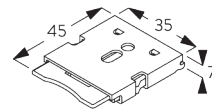

B. MONTAŻ SUFITOWY

Wieszak SG 10873

Profil montażowy SG 10534, wieszaki SG 11198 i uchwyty SG 3033 lub SG 3044

Profil montażowy SG 10534, wieszaki SG 11198 i "click" wieszaki SG 10539

SG 3033
Uchwyty

SG 3044
Uchwyty

SG 10534
Profil montażowy

SG 10539
Wieszak

SG 10574
Osłona wieszaka

SG 10873
Wieszak

SG 11198
Wieszak

C. MONTAŻ ŚCIENNY

Wieszaki SG 10873

Profil montażowy SG 10534, wieszaki SG 11198 i uchwyty SG 3033 lub SG 3044

Profil montażowy SG 10534, wieszaki SG 11198 i "click" wieszaki SG 10539

SG 3033
Uchwyt

SG 3044
Uchwyt

SG 10539
Wieszak

SG 10534
Profil montażowy

SG 10574
Osłona wieszaka

SG 10873
Wieszak

SG 11198
Wieszak