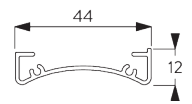

SG 10534
Profil montażowy

SG 10539
Wieszak

SG 10574
Osłona wieszaka

SG 10873
Wieszak

SG 11198
Wieszak

C. MONTAŻ ŚCIENNY

Wieszaki SG 10873

Profil montażowy SG 10534, wieszaki SG 11198 i uchwyty SG 3033 lub SG 3044

Profil montażowy SG 10534, wieszaki SG 11198 i "click" wieszaki SG 10539

SG 3033
Uchwyt

SG 3044
Uchwyt

SG 10539
Wieszak

SG 10534
Profil montażowy

SG 10574
Osłona wieszaka

SG 10873
Wieszak

SG 11198
Wieszak

D. MONTAŻ WNĘTRNY

Wieszaki SG 10873

Profil montażowy SG 10534, wieszaki SG 11198 i uchwyty SG 3033 lub SG 3044

Profil montażowy SG 10534, wieszaki SG 11198 i "click" wieszaki SG 10539

SG 3033
Uchwyt

SG 3044
Uchwyt