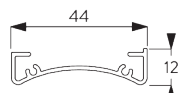

- Łańcuszek ze stali nierdzewnej
- Identyczne (lewy/prawy) metalowe wieszaki zatraskowe
- Profil instalacyjny

SPECYFIKACJA SYSTEMU

A. WYMIARY SYSTEMU

1.8 m

50 cm

2.8 m

5 m²

2.5 kg

Zalecany stosunek szerokości do wysokości
maks. 1:3

B. PROFILE

Informacje o Profilu

SG 4227
Tuba 32 mm

SG 10872
Obciążnik dolny

SG 10534
Profil instalacyjny

C. JAK MIERZYĆ

- A: Szerokość systemu
- B: Wysokość systemu
- C: Wysokość tańcucha
- D: Element ustalający bezpieczeństwa SG 10731 min. 150 cm nad podłogą
- E: Szczelina świetlna: 17 mm
- F: Szczelina świetlna po stronie obsługi: 17 mm

MONTAŻ

A. INFORMACJE O MONTAŻU

Szczegółowe informacje dotyczące dopasowania można znaleźć na stronie internetowej Silent Gliss.

Punkty mocowania

Wieszaki (ściana/sufit)

Profil montażowy SG 10534 (ściana/sufit)

B. MONTAŻ SUFITOWY

Wieszak SG 10873

Profil montażowy SG 10534, wieszaki SG 11198 i uchwyty SG 3033 lub SG 3044

Profil montażowy SG 10534, wieszaki SG 11198 i "click" wieszaki SG 10539

SG 3033
Uchwyty

SG 3044
Uchwyty