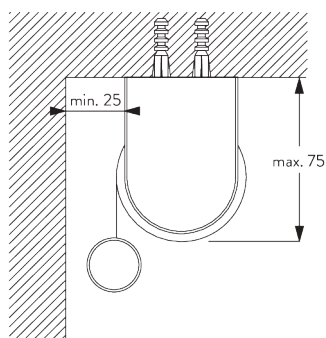

- Łańcuszek ze stali nierdzewnej
- Identyczne (lewy/prawy) metalowe wieszaki zatraskowe
- Profil instalacyjny

SPECYFIKACJA SYSTEMU

A. WYMIARY SYSTEMU

1.8 m

50 cm

2.8 m

5 m²

2.5 kg

Zalecany stosunek szerokości do wysokości
maks. 1:3

B. PROFILE

Informacje o Profilu

SG 4227
Tuba 32 mm

SG 10872
Obciążnik dolny

SG 10534
Profil instalacyjny

C. JAK MIERZYĆ

- A: Szerokość systemu
- B: Wysokość systemu
- C: Wysokość tańcucha
- D: Element ustalający bezpieczeństwa SG 10731 min. 150 cm nad podłogą
- E: Szczelina świetlna: 17 mm
- F: Szczelina świetlna po stronie obsługi: 17 mm

MONTAŻ

A. INFORMACJE O MONTAŻU

Szczegółowe informacje dotyczące dopasowania można znaleźć na stronie internetowej Silent Gliss.

Punkty mocowania

Wieszaki (ściana/sufit)

Profil montażowy SG 10534 (ściana/sufit)

B. MONTAŻ SUFITOWY

Wieszak SG 10873

Profil montażowy SG 10534, wieszaki SG 11198 i uchwyty SG 3033 lub SG 3044

Profil montażowy SG 10534, wieszaki SG 11198 i "click" wieszaki SG 10539

SG 3033
Uchwyty

SG 3044
Uchwyty