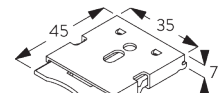

Zalecany stosunek szerokości do wysokości
maks. 1:3

B. PROFILE

Informacje o Profilu

SG 4227
Tuba 32 mm

SG 10872
Obciążnik dolny

SG 10534
Profil instalacyjny

C. JAK MIERZYĆ

- A: Szerokość systemu
- B: Wysokość systemu
- C: Wysokość tańcucha
- D: Element ustalający bezpieczeństwa SG 10731 min. 150 cm nad podłogą
- E: Szczelina świetlna: 17 mm
- F: Szczelina świetlna po stronie obsługi: 17 mm

MONTAŻ

A. INFORMACJE O MONTAŻU

Szczegółowe informacje dotyczące dopasowania można znaleźć na stronie internetowej Silent Gliss.

Punkty mocowania

Wieszaki (ściana/sufit)

Profil montażowy SG 10534 (ściana/sufit)

B. MONTAŻ SUFITOWY

Wieszak SG 10873

Profil montażowy SG 10534, wieszaki SG 11198 i uchwyty SG 3033 lub SG 3044

Profil montażowy SG 10534, wieszaki SG 11198 i "click" wieszaki SG 10539

SG 3033
Uchwyty

SG 3044
Uchwyty

SG 10534
Profil montażowy

SG 10539
Wieszak

SG 10574
Osłona wieszaka

SG 10873
Wieszak

SG 11198
Wieszak

C. MONTAŻ ŚCIENNY

Wieszaki SG 10873

Profil montażowy SG 10534, wieszaki SG 11198 i uchwyty SG 3033 lub SG 3044