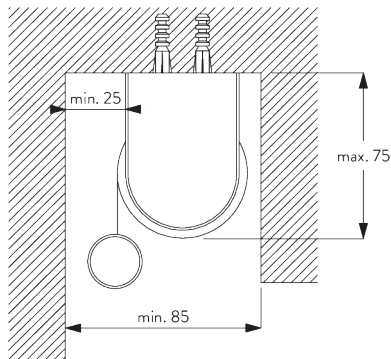

- Łańcuszek ze stali nierdzewnej
- Identyczne (lewy/prawy) metalowe wieszaki zatraskowe
- Profil instalacyjny

SPECYFIKACJA SYSTEMU

A. WYMIARY SYSTEMU

1.8 m

50 cm

2.8 m

5 m²

2.5 kg

SG 10534
Profil montażowy

SG 10539
Wieszak

SG 10574
Osłona wieszaka

SG 10873
Wieszak

SG 11198
Wieszak

C. MONTAŻ ŚCIENNY

Wieszaki SG 10873

Profil montażowy SG 10534, wieszaki SG 11198 i uchwyty SG 3033 lub SG 3044

Profil montażowy SG 10534, wieszaki SG 11198 i "click" wieszaki SG 10539

SG 3033
Uchwyt

SG 3044
Uchwyt

SG 10539
Wieszak

SG 10534
Profil montażowy

SG 10574
Osłona wieszaka

SG 10873
Wieszak

SG 11198
Wieszak

D. MONTAŻ WNĘTRNY

Wieszaki SG 10873

Profil montażowy SG 10534, wieszaki SG 11198 i uchwyty SG 3033 lub SG 3044

Profil montażowy SG 10534, wieszaki SG 11198 i "click" wieszaki SG 10539

SG 3033
Uchwyt

SG 3044
Uchwyt