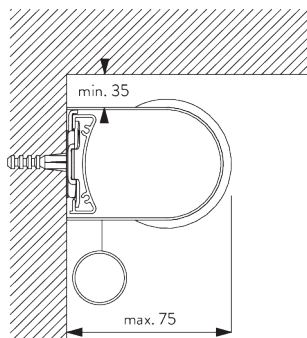

- Łańcuszek ze stali nierdzewnej
- Identyczne (lewy/prawy) metalowe wieszaki zatraskowe
- Profil instalacyjny

SPECYFIKACJA SYSTEMU

A. WYMIARY SYSTEMU

1.8 m

50 cm

2.8 m

5 m²

2.5 kg

B. MONTAŻ SUFITOWY

Wieszak SG 10873

Profil montażowy SG 10534, wieszaki SG 11198 i uchwyty SG 3033 lub SG 3044

Profil montażowy SG 10534, wieszaki SG 11198 i "click" wieszaki SG 10539

SG 3033
Uchwyty

SG 3044
Uchwyty

SG 10534
Profil montażowy

SG 10539
Wieszak

SG 10574
Osłona wieszaka

SG 10873
Wieszak

SG 11198
Wieszak

C. MONTAŻ ŚCIENNY

Wieszaki SG 10873

Profil montażowy SG 10534, wieszaki SG 11198 i uchwyty SG 3033 lub SG 3044

Profil montażowy SG 10534, wieszaki SG 11198 i "click" wieszaki SG 10539

SG 3033
Uchwyt

SG 3044
Uchwyt

SG 10539
Wieszak

SG 10534
Profil montażowy

SG 10574
Osłona wieszaka

SG 10873
Wieszak

SG 11198
Wieszak