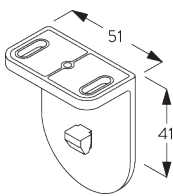

SG 10873
Wieszak