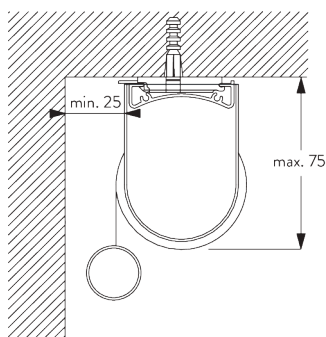

- Łańcuszek ze stali nierdzewnej
- Identyczne (lewy/prawy) metalowe wieszaki zatraskowe
- Profil instalacyjny

SPECYFIKACJA SYSTEMU

A. WYMIARY SYSTEMU

1.8 m

50 cm

2.8 m

5 m²

2.5 kg

Zalecany stosunek szerokości do wysokości
maks. 1:3

B. PROFILE

Informacje o Profilu

SG 4227
Tuba 32 mm

SG 10872
Obciążnik dolny

SG 10534
Profil instalacyjny

C. JAK MIERZYĆ

- A: Szerokość systemu
- B: Wysokość systemu
- C: Wysokość tańcucha
- D: Element ustalający bezpieczeństwa SG 10731 min. 150 cm nad podłogą
- E: Szczelina świetlna: 17 mm
- F: Szczelina świetlna po stronie obsługi: 17 mm

MONTAŻ

A. INFORMACJE O MONTAŻU

Szczegółowe informacje dotyczące dopasowania można znaleźć na stronie internetowej Silent Gliss.

Punkty mocowania

Wieszaki (ściana/sufit)

Profil montażowy SG 10534 (ściana/sufit)

B. MONTAŻ SUFITOWY

Wieszak SG 10873

Profil montażowy SG 10534, wieszaki SG 11198 i uchwyty SG 3033 lub SG 3044

Profil montażowy SG 10534, wieszaki SG 11198 i "click" wieszaki SG 10539

SG 3033
Uchwyty

SG 3044
Uchwyty