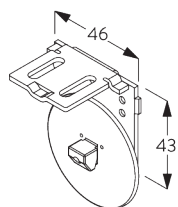

D. MONTAŻ WNĘTRNY

Wieszaki SG 10873

Profil montażowy SG 10534, wieszaki SG 11198 i uchwyty SG 3033 lub SG 3044

Profil montażowy SG 10534, wieszaki SG 11198 i "click" wieszaki SG 10539

SG 3033
Uchwyt

SG 3044
Uchwyt

SG 10534
Profil montażowy

SG 10539
Wieszak

SG 10574
Osłona wieszaka

SG 10873
Wieszak

SG 11198
Wieszak

OPCJE SYSTEMU

A. TKANINA ROLL-OFF

- A: Odwijana tkanina od strony okna (standard)
B: Odwijana tkanina od strony pomieszczenia (opcja)

B. INSTALACJA PROFILA

CZĘŚCI

A. CZĘŚCI STANDARDOWE

SG 4226

Taśma podwójna 30mm

SG 4227

Tuba 32 mm

SG 4234