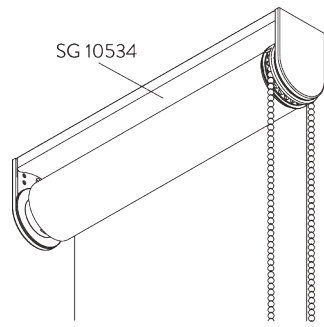

Profil montażowy SG 10534, wieszaki SG 11198 i "click" wieszaki SG 10539

SG 3033
Uchwyt

SG 3044
Uchwyt

SG 10539
Wieszak

SG 10534
Profil montażowy

SG 10574
Osłona wieszaka

SG 10873
Wieszak

SG 11198
Wieszak

D. MONTAŻ WNĘTRNY

Wieszaki SG 10873

Profil montażowy SG 10534, wieszaki SG 11198 i uchwyty SG 3033 lub SG 3044

Profil montażowy SG 10534, wieszaki SG 11198 i "click" wieszaki SG 10539

SG 3033
Uchwyt

SG 3044
Uchwyt

SG 10534
Profil montażowy

SG 10539
Wieszak

SG 10574
Osłona wieszaka

SG 10873
Wieszak

SG 11198
Wieszak

OPCJE SYSTEMU

A. TKANINA ROLL-OFF

- A: Odwijana tkanina od strony okna (standard)
B: Odwijana tkanina od strony pomieszczenia (opcja)

B. INSTALACJA PROFILA

CZĘŚCI

A. CZĘŚCI STANDARDOWE

SG 4226

Taśma podwójna 30mm

SG 4227

Tuba 32 mm

SG 4234