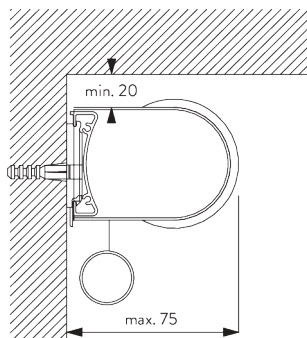

- Łańcuszek ze stali nierdzewnej
- Identyczne (lewy/prawy) metalowe wieszaki zatraskowe
- Profil instalacyjny

SPECYFIKACJA SYSTEMU

A. WYMIARY SYSTEMU

1.8 m

50 cm

2.8 m

5 m²

2.5 kg

B. MONTAŻ SUFITOWY

Wieszak SG 10873

Profil montażowy SG 10534, wieszaki SG 11198 i uchwyty SG 3033 lub SG 3044

Profil montażowy SG 10534, wieszaki SG 11198 i "click" wieszaki SG 10539

SG 3033
Uchwyty

SG 3044
Uchwyty

SG 10534
Profil montażowy

SG 10539
Wieszak

SG 10574
Osłona wieszaka

SG 10873
Wieszak

SG 11198
Wieszak

C. MONTAŻ ŚCIENNY

Wieszaki SG 10873

Profil montażowy SG 10534, wieszaki SG 11198 i uchwyty SG 3033 lub SG 3044

Profil montażowy SG 10534, wieszaki SG 11198 i "click" wieszaki SG 10539

SG 3033
Uchwyt

SG 3044
Uchwyt

SG 10539
Wieszak

SG 10534
Profil montażowy

SG 10574
Osłona wieszaka

SG 10873
Wieszak

SG 11198
Wieszak