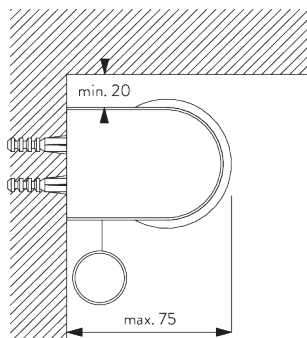

- Łańcuszek ze stali nierdzewnej
- Identyczne (lewy/prawy) metalowe wieszaki zatraskowe
- Profil instalacyjny

SPECYFIKACJA SYSTEMU

A. WYMIARY SYSTEMU

1.8 m

50 cm

2.8 m

5 m²

2.5 kg

B. MONTAŻ SUFITOWY

Wieszak SG 10873

Profil montażowy SG 10534, wieszaki SG 11198 i uchwyty SG 3033 lub SG 3044

Profil montażowy SG 10534, wieszaki SG 11198 i "click" wieszaki SG 10539

SG 3033
Uchwyty

SG 3044
Uchwyty

SG 10534
Profil montażowy

SG 10539
Wieszak

SG 10574
Osłona wieszaka

SG 10873
Wieszak

SG 11198
Wieszak

C. MONTAŻ ŚCIENNY

Wieszaki SG 10873

Profil montażowy SG 10534, wieszaki SG 11198 i uchwyty SG 3033 lub SG 3044

Profil montażowy SG 10534, wieszaki SG 11198 i "click" wieszaki SG 10539

SG 3033
Uchwyt

SG 3044
Uchwyt

SG 10539
Wieszak

SG 10534
Profil montażowy

SG 10574
Osłona wieszaka

SG 10873
Wieszak

SG 11198
Wieszak