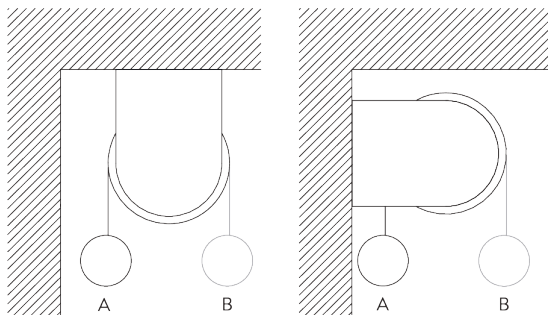

D. MONTAŻ WNĘTRNY

Wieszaki SG 10873

Profil montażowy SG 10534, wieszaki SG 11198 i uchwyty SG 3033 lub SG 3044

Profil montażowy SG 10534, wieszaki SG 11198 i "click" wieszaki SG 10539

SG 3033
Uchwyt

SG 3044
Uchwyt

SG 10534
Profil montażowy

SG 10539
Wieszak

SG 10574
Osłona wieszaka

SG 10873
Wieszak

SG 11198
Wieszak

OPCJE SYSTEMU

A. TKANINA ROLL-OFF

- A: Odwijana tkanina od strony okna (standard)
B: Odwijana tkanina od strony pomieszczenia (opcja)

B. INSTALACJA PROFILA

CZĘŚCI

A. CZĘŚCI STANDARDOWE

SG 4226

Taśma podwójna 30mm

SG 4227

Tuba 32 mm

SG 4234