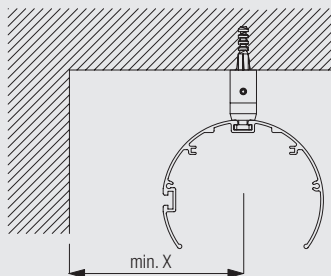

C: Für Flächenvorhang-System 2500 6054 - 4-läufig (mit Montageprofil 4117 und Distanzstück 4146).

WICHTIG: Die Systeme 2810, 2900, 2950, 5400, 5420, 5200, 5220, 2600 und 2650 können auch verwendet werden.

Montage

Deckenmontage mit Mini-Hänger 6175

4130

X = Die notwendigen Abstände richten sich nach Struktur und Konfektion des Stoffes sowie eventuell vorstehende Hindernisse wie Heizungen, Fenstergriffen, Fensterbänken, usw.