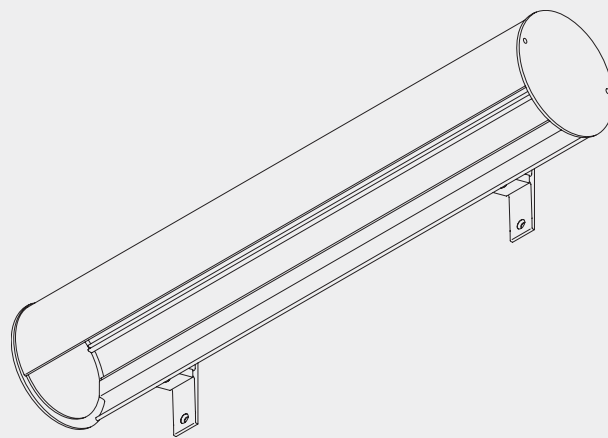

Spezialitäten

Design Case

Silent Gliss® 4130

Produktmerkmale

- Universell einsetzbares Profilrohr für den Objekt- und Wohnbereich.
- Folgende Silent Gliss Systeme sind integrierbar: Elektrozug-Systeme: 5300. Flächenvorhang-Systeme: 2500 (vierläufig). Rollo-Systeme: 4800/4810/4810DF, 4820, 4850 (bei hohen Anlagen), 4860.
- Ideal als dekoratives Raumgestaltungselement.
- Mit Lichtsystemen kombinierbar.
- Standardfarben: Aluminium natur eloxiert und weiss pulverbeschichtet. RAL-Farben auf Anfrage.
- Anlagen beliebiger Längen durch Verwendung des Profilverbinders möglich.
- Einfache und universelle Montage an Decke, Wand und Nische.

4130

Profil- und Biegeinformationen

Nur für gerade Anlagen.

Anwendungsbeispiele

A: Für Elektrozug-System 5300 (mit Montageprofil 4117 und Distanzstück 4145).

B: Für Rollo-Systeme: 4800, 4810, 4810DF, 4820, 4850, 4860.

C: Für Flächenvorhang-System 2500 6054 - 4-läufig (mit Montageprofil 4117 und Distanzstück 4146).

WICHTIG: Die Systeme 2810, 2900, 2950, 5400, 5420, 5200, 5220, 2600 und 2650 können auch verwendet werden.