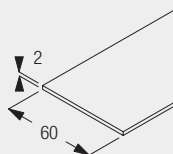

Vermaßtes Zubehör

4117 Montageprofil