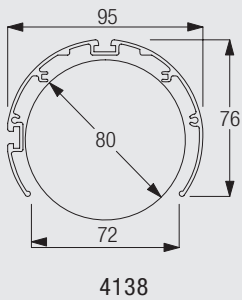

Spezialitäten

Design Case

Silent Gliss® 4130

Produktmerkmale

- Universell einsetzbares Profilrohr für den Objekt- und Wohnbereich.
- Folgende Silent Gliss Systeme sind integrierbar: Elektrozug-Systeme: 5300. Flächenvorhang-Systeme: 2500 (vierläufig). Rollo-Systeme: 4800/4810/4810DF, 4820, 4850 (bei hohen Anlagen), 4860.
- Ideal als dekoratives Raumgestaltungselement.
- Mit Lichtsystemen kombinierbar.
- Standardfarben: Aluminium natur eloxiert und weiss pulverbeschichtet. RAL-Farben auf Anfrage.
- Anlagen beliebiger Längen durch Verwendung des Profilverbinders möglich.
- Einfache und universelle Montage an Decke, Wand und Nische.

4130

Profil- und Biegeinformationen

Nur für gerade Anlagen.

Anwendungsbeispiele

A: Für Elektrozug-System 5300 (mit Montageprofil 4117 und Distanzstück 4145).

B: Für Rollo-Systeme: 4800, 4810, 4810DF, 4820, 4850, 4860.

C: Für Flächenvorhang-System 2500 6054 - 4-läufig (mit Montageprofil 4117 und Distanzstück 4146).

WICHTIG: Die Systeme 2810, 2900, 2950, 5400, 5420, 5200, 5220, 2600 und 2650 können auch verwendet werden.