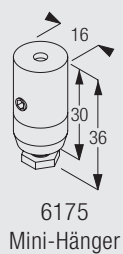

Montage

Deckenmontage mit Mini-Hänger 6175

4130

X = Die notwendigen Abstände richten sich nach Struktur und Konfektion des Stoffes sowie eventuell vorstehende Hindernisse wie Heizungen, Fenstergriffen, Fensterbänken, usw.