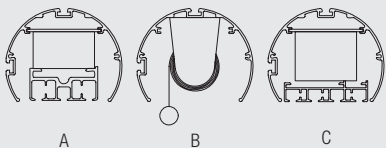

Spezialitäten

Design Case

Silent Gliss® 4130

Produktmerkmale

- Universell einsetzbares Profilrohr für den Objekt- und Wohnbereich.
- Folgende Silent Gliss Systeme sind integrierbar: Elektrozug-Systeme: 5300. Flächenvorhang-Systeme: 2500 (vierläufig). Rollo-Systeme: 4800/4810/4810DF, 4820, 4850 (bei hohen Anlagen), 4860.
- Ideal als dekoratives Raumgestaltungselement.
- Mit Lichtsystemen kombinierbar.
- Standardfarben: Aluminium natur eloxiert und weiss pulverbeschichtet. RAL-Farben auf Anfrage.
- Anlagen beliebiger Längen durch Verwendung des Profilverbinders möglich.
- Einfache und universelle Montage an Decke, Wand und Nische.

4130

Profil- und Biegeinformationen

Nur für gerade Anlagen.

Anwendungsbeispiele

A: Für Elektrozug-System 5300 (mit Montageprofil 4117 und Distanzstück 4145).

B: Für Rollo-Systeme: 4800, 4810, 4810DF, 4820, 4850, 4860.